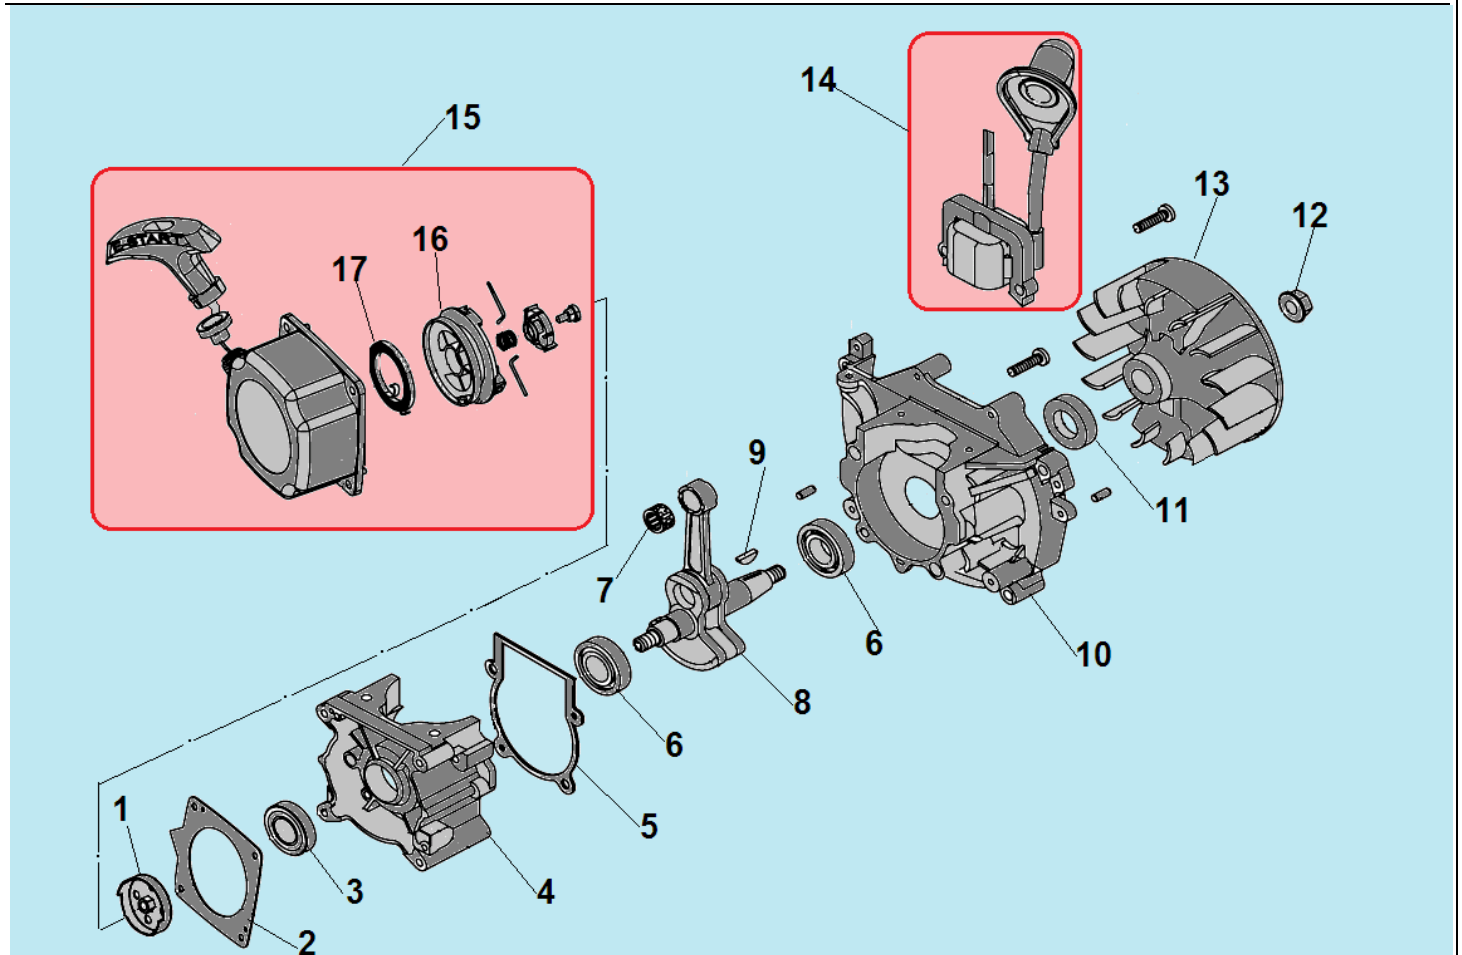

№	Артикул	Наименование	К-во	№	Артикул	Наименование	К-во
1	05029010	Плата храповика стартера	1	10	02020050	Картер сторона маховика	1
2	05020450	Прокладка под стартер	1	11	03100010024	Сальник 15x30x7	1
3	03100010009	Сальник 12x22x7	1	12	01020130	Гайка M8	1
4	02020190	Картер сторона стартера	1	13	02050030088	Маховик	1
5	02070010124	Прокладка картера	1	14	02030120	Магнето	1
6	03090010016	Подшипник 6202	2	15	04901310	Стартер в сборе	1
7	01060080	Подшипник пальца 10x14x16	1	16	04021954	Барaban стартера	1
8	05040030	Коленвал	1	17	05030041	Возвратная пружина	1
9	03070010002	Шпонка 3x5x13	1