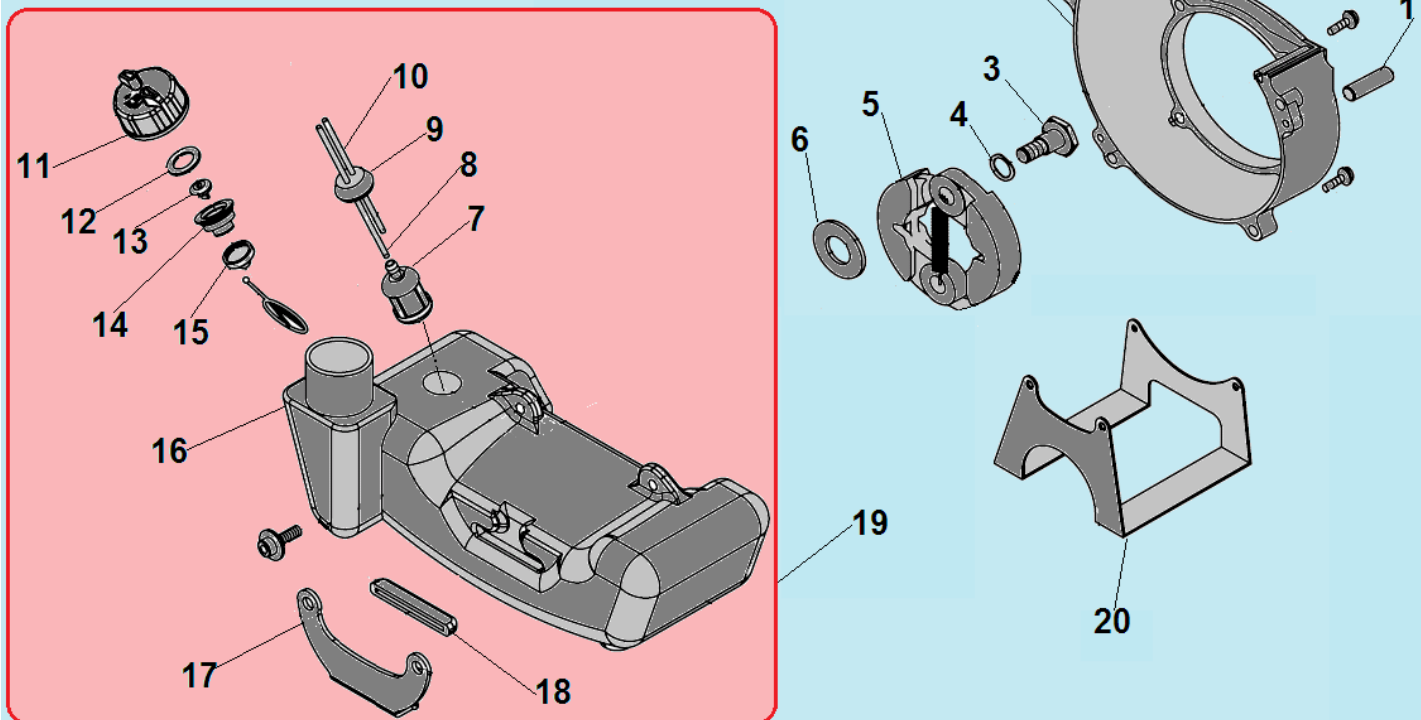

№	Артикул	Наименование	К-во	№	Артикул	Наименование	К-во
1	01070290	Штифт 5,5x8x13,5	1	11	04020611	Пробка топливного бака	1
2	02020330	Крышка сцепления	1	12	03020170	Уплотнительное кольцо	1
3	02020130003	Болт крепления сцепления	2	13	04012297	Клапан сапуна	1
4	03040050043	Шайба	2	14	04020465	Корпус клапана	1
5	033145100	Сцепление	1	15	04020466	Крышка корпуса клапана	1
6	01040121	Шайба 8x18x1,2	2	16	040204841	Бак топливный	1
7	02050120002	Фильтр топливный	1	17	05020020	Кронштейн бака	1
8	03020070	Шланг топливный	1	18	03020010	Амортизатор	1
9	03020090	Уплотнение шлангов	1	19	04020880	Бак топливный комплект	1
10	03020080	Шланг праймера	1	20	05020460	Защита топливного бака	1