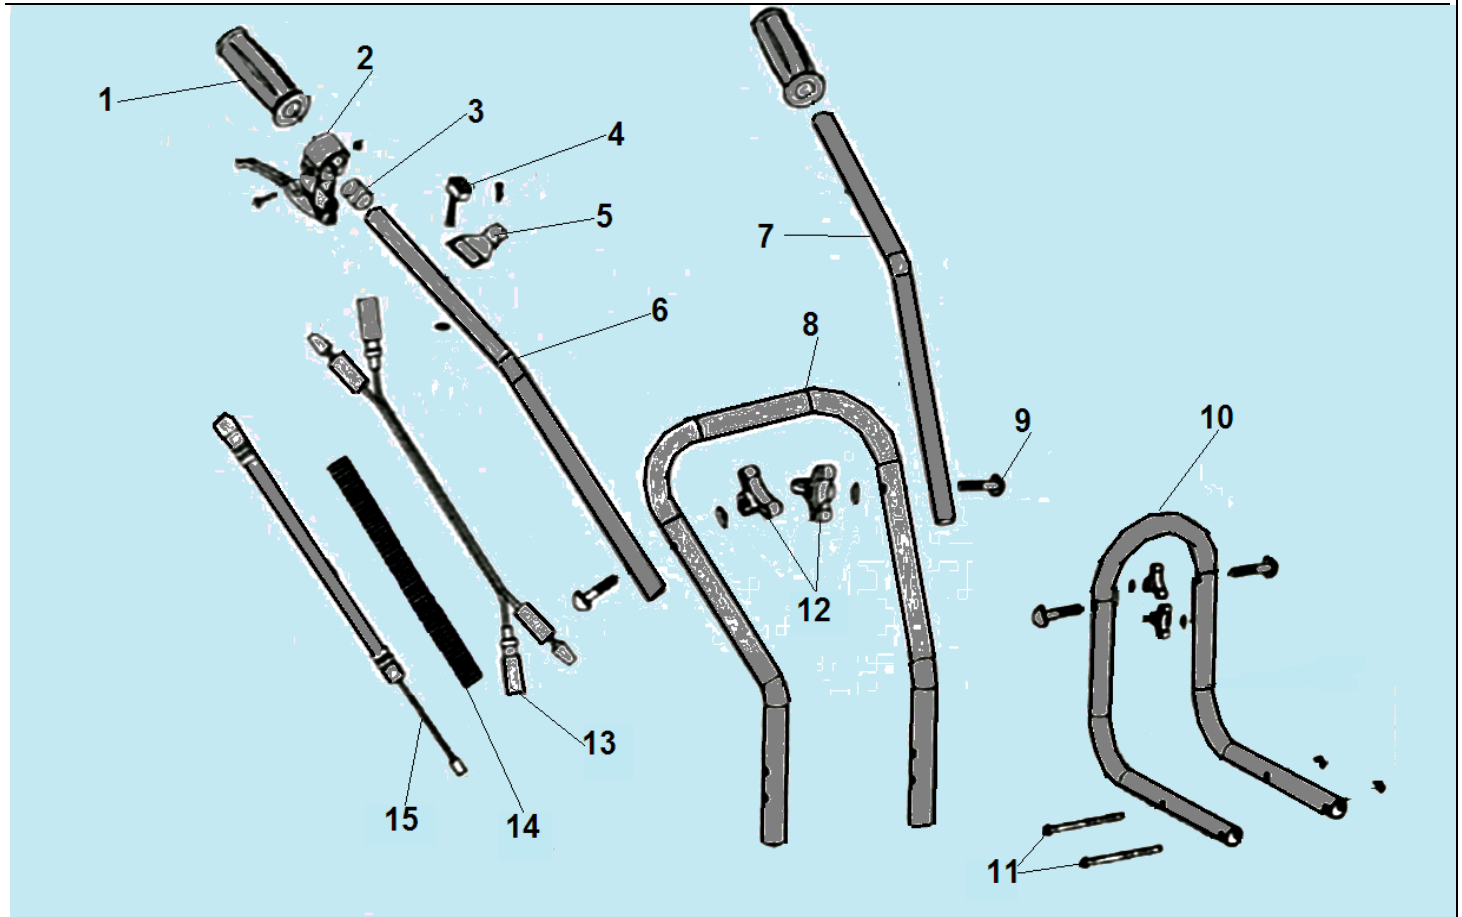

№	Артикул	Наименование	К-во	№	Артикул	Наименование	К-во
1	01610310029	Кронштейн крепления колес	1	20	01610310054	Левая половина корпуса редуктора	1
2	01610310022	Гайка М8	2	21	01610310059	Шплинт крепления фрез	2
3	01610310023	Шайба 8x24x2	2	22	01610310066	Фреза D	1
4	01610310024	Колесо	2	23	01610310061	Фетровая шайба	2
5	01610310025	Шайба 14x20x2	2	24	01610310065	Фреза С	1
6	01610310026	Ось колеса	1	25	01610310064	Кожух фрез В	1
7	01610310027	Регулировочная втулка	1	26	01610310063	Кожух фрез А	1
8	01610310031	Трубка оси колеса	1	27	01610310062	Фреза В	1
9	01610310032	Втулка	1	28	01610310060	Фреза А	1
10	01610310033	Пружина	1	29	01610310046	Правая половина корпуса редуктора	1
11	01610310039	Барабан сцепления	1	30	01610310050	Шестерня редуктора	1
12	01610310040	Сальник 12x32x5,5	1	31	01610310051	Вал привода фрез	1
13	01610310041	Подшипник 6901-2RS	2	32	01610310052	Шпонка 5x6,5x18	1
14	01610310042	Шайба 16x31,5x1	1	33	01610310037	Кронштейн сошника	1
15	01610310045	Червячный вал	1	34	01610310034	Сошник	1
16	01610310041	Подшипник 6901-2RS	2	35	01610310036	Шплинт пальца сошника	1
17	01610310049	Прижимное кольцо	1	36	03090010014	Подшипник 6002-2RS	1
18	804029	Подшипник 6004-2RS	2	37	01610310044	Подшипник упорный 51202	1
19	01610310047	Сальник 19x30x5	2	38	01610310035	Палец 8x24,5x3,2	1

№	Артикул	Наименование	К-во	№	Артикул	Наименование	К-во
1	01070290	Штифт 5,5x8x13,5	1	11	04020611	Пробка топливного бака	1
2	02020330	Крышка сцепления	1	12	03020170	Уплотнительное кольцо	1
3	02020130003	Болт крепления сцепления	2	13	04012297	Клапан сапуна	1
4	03040050043	Шайба	2	14	04020465	Корпус клапана	1
5	033145100	Сцепление	1	15	04020466	Крышка корпуса клапана	1
6	01040121	Шайба 8x18x1,2	2	16	040204841	Бак топливный	1
7	02050120002	Фильтр топливный	1	17	05020020	Кронштейн бака	1
8	03020070	Шланг топливный	1	18	03020010	Амортизатор	1
9	03020090	Уплотнение шлангов	1	19	<b>04020880</b>	<b>Бак топливный комплект</b>	<b>1</b>
10	03020080	Шланг праймера	1	20	05020460	Защита топливного бака	1