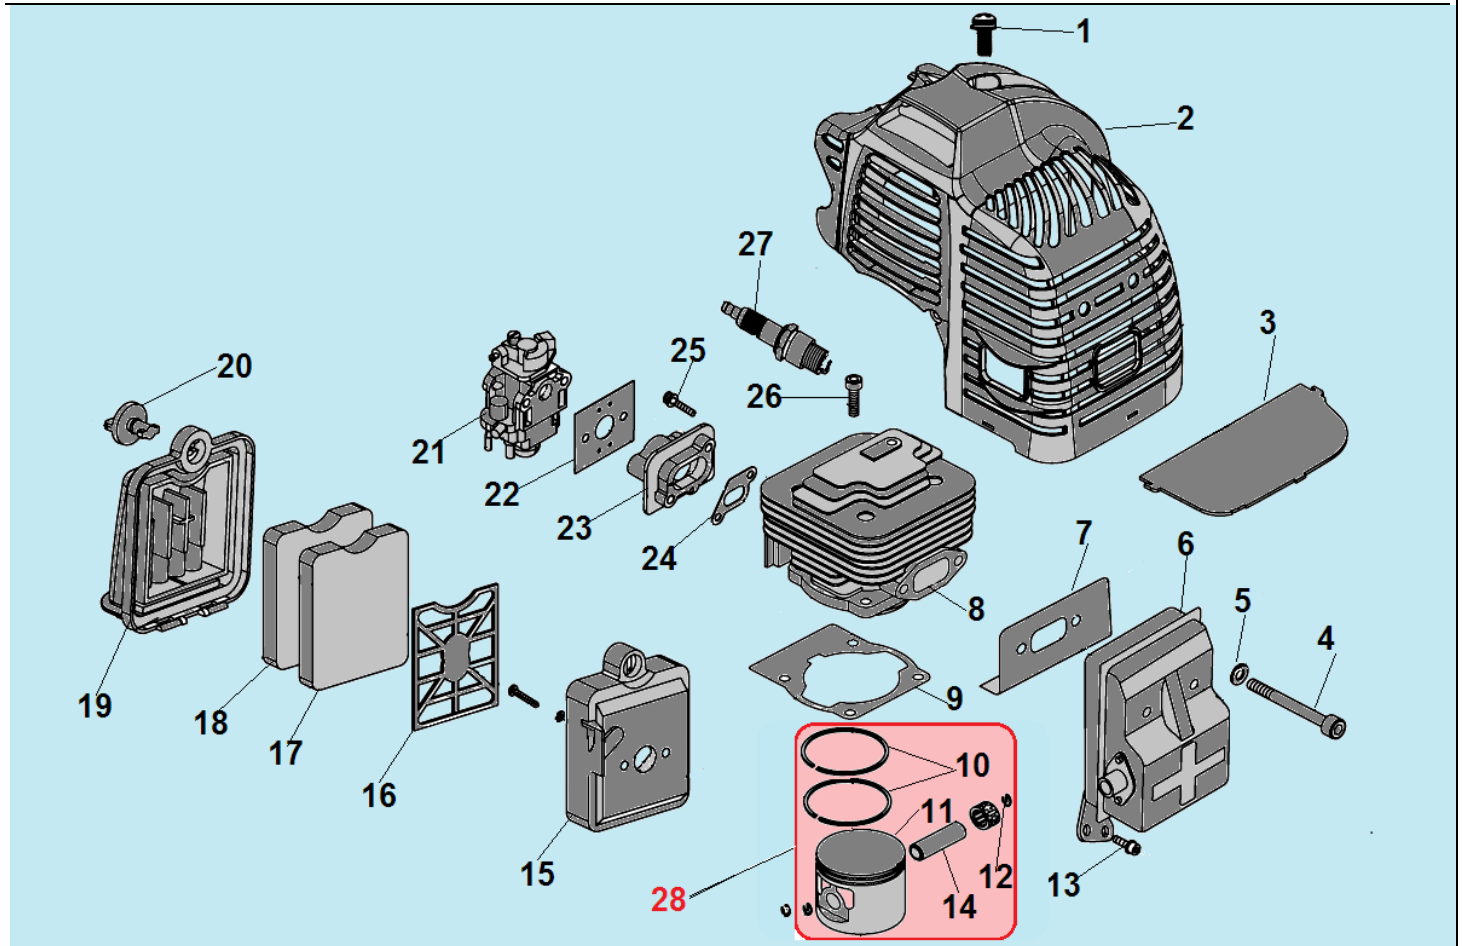

№	Артикул	Наименование	К-во	№	Артикул	Наименование	К-во
1	01610310029	Кронштейн крепления колес	1	20	01610310054	Левая половина корпуса редуктора	1
2	01610310022	Гайка М8	2	21	01610310059	Шплинт крепления фрез	2
3	01610310023	Шайба 8x24x2	2	22	01610310066	Фреза D	1
4	01610310024	Колесо	2	23	01610310061	Фетровая шайба	2
5	01610310025	Шайба 14x20x2	2	24	01610310065	Фреза С	1
6	01610310026	Ось колеса	1	25	01610310064	Кожух фрез В	1
7	01610310027	Регулировочная втулка	1	26	01610310063	Кожух фрез А	1
8	01610310031	Трубка оси колеса	1	27	01610310062	Фреза В	1
9	01610310032	Втулка	1	28	01610310060	Фреза А	1
10	01610310033	Пружина	1	29	01610310046	Правая половина корпуса редуктора	1
11	01610310039	Барабан сцепления	1	30	01610310050	Шестерня редуктора	1
12	01610310040	Сальник 12x32x5,5	1	31	01610310051	Вал привода фрез	1
13	01610310041	Подшипник 6901-2RS	2	32	01610310052	Шпонка 5x6,5x18	1
14	01610310042	Шайба 16x31,5x1	1	33	01610310037	Кронштейн сошника	1
15	01610310045	Червячный вал	1	34	01610310034	Сошник	1
16	01610310041	Подшипник 6901-2RS	2	35	01610310036	Шплинт пальца сошника	1
17	01610310049	Прижимное кольцо	1	36	03090010014	Подшипник 6002-2RS	1
18	804029	Подшипник 6004-2RS	2	37	01610310044	Подшипник упорный 51202	1
19	01610310047	Сальник 19x30x5	2	38	01610310035	Палец 8x24,5x3,2	1

№	Артикул	Наименование	К-во	№	Артикул	Наименование	К-во
1	01610310001	Ручка рабочей рукоятки	2	9	01610310017	Болт М8х40	4
2	01610310002	Рычаг газа	1	10	01610310018	Нижняя часть рабочих рукояток	1
3	01610310005	Уплотнительная втулка 17х20х20	1	11	01610310021	Болт М8х145	2
4	01610310006	Выключатель зажигания	1	12	01610310015	Гайка крепления рабочих рукояток	4
5	01610310008	Кронштейн крепления выключателя	1	13	01610310011	Провод выключателя	1
6	01610310009	Правая рабочая рукоятка	1	14	01610310020	Защитная оболочка	1
7	01610310014	Левая рабочая рукоятка	1	15	01610310012	Трос газа	
8	01610310013	Средняя часть рабочих рукояток	1				